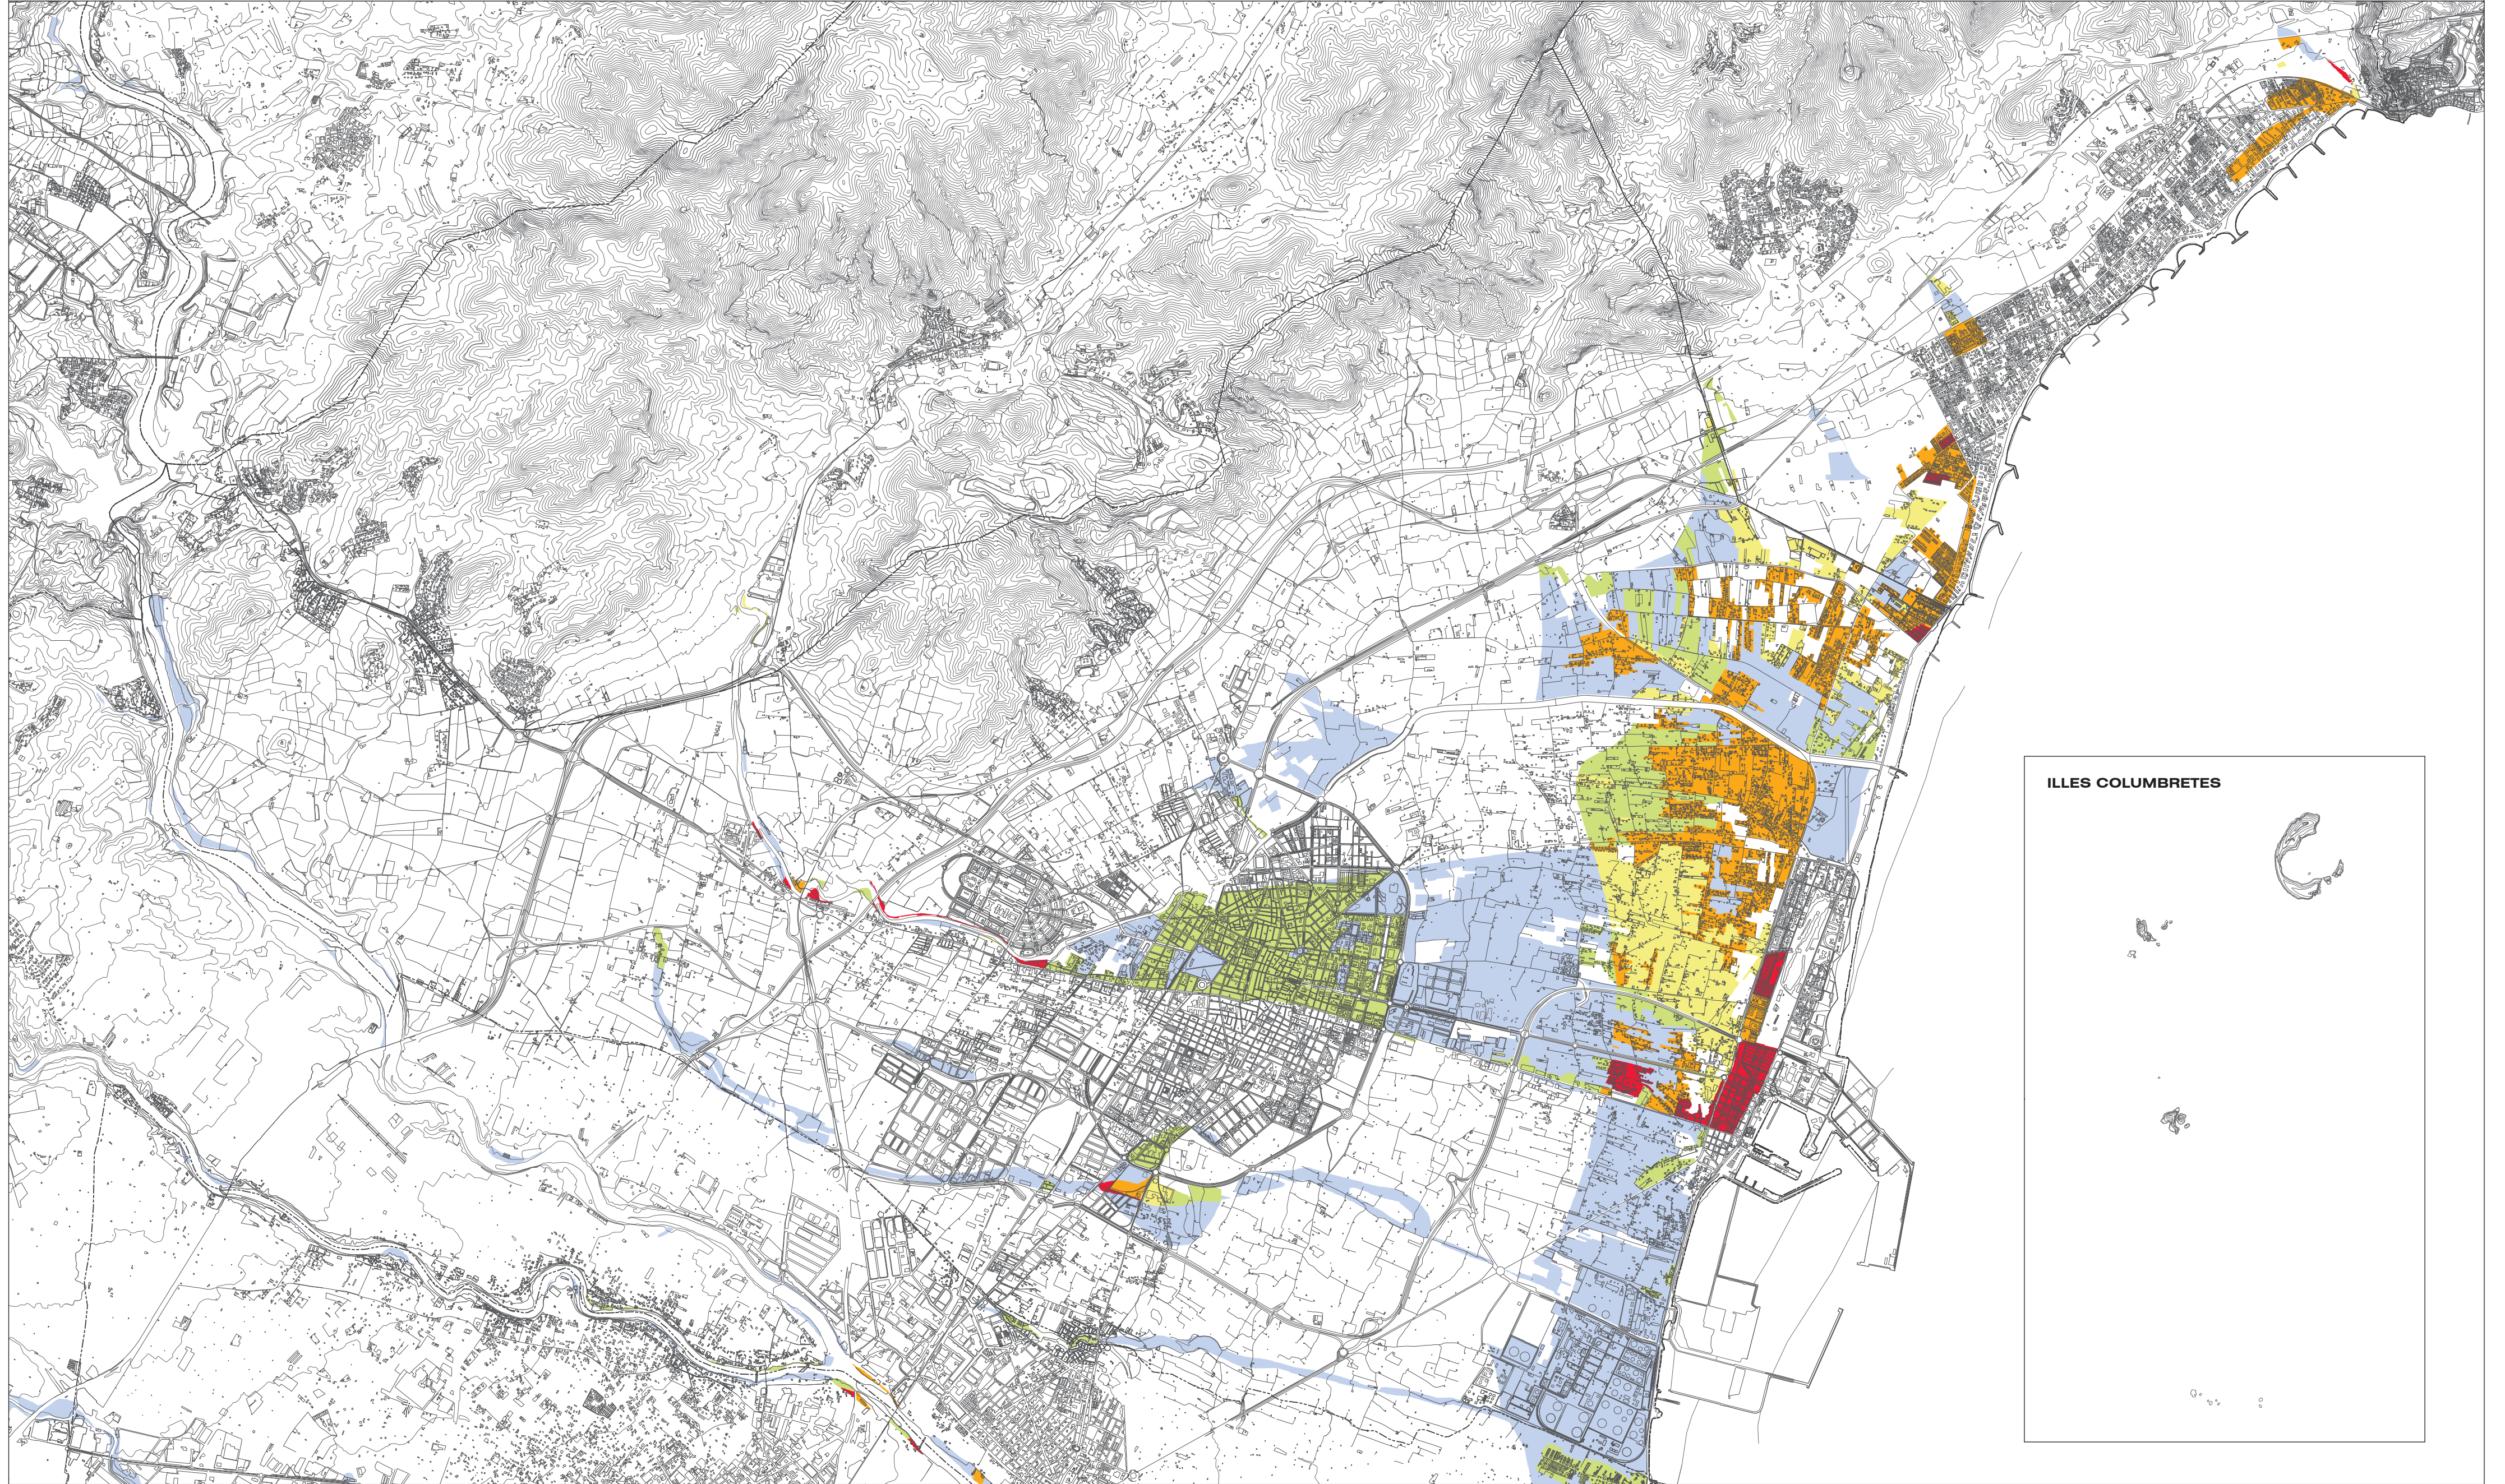

LEYENDA RIESGO DE INUNDACIÓN (PATRICOVA)

Muy bajo Bajo Medio Alto Muy alto

AJUNTAMENT DE CASTELLÓ DE LA PLANA
EQUIPO REDACTOR

PLA GENERAL ESTRUCTURAL
PLÀNOL D'INFORMACIÓ

Núm. PLÀNOL: I. 2.3.5

RISC D'INUNDACIÓ
ESCALA 1:40.000 0 500 1.000 2.000 3.000 Metros

JUNIO 2021