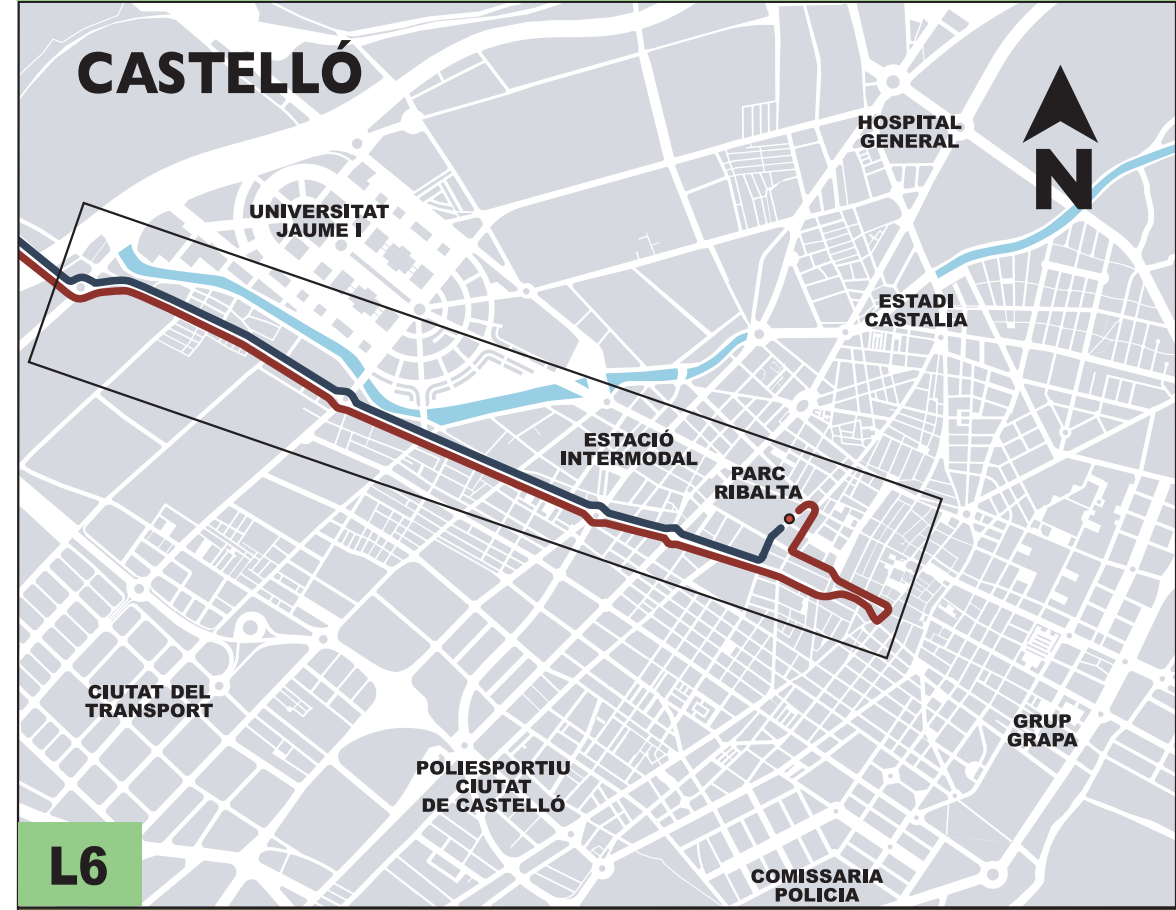

L6 PASSEIG RIBALTA (impars) - BENADRESSA

TARIFES VIGENTS I CONDICIONS ESPECIALS

CONSULTE EL QUADRE TARIFARI I LES CONDICIONS ESPECIALS D'ÚS, VISITANT LA NOSTRA PÀGINA WEB EN LA SECCIÓ "TARIFES, PREUS I ABONAMENTS".

Per a més informació, visite la nostra pàgina web: www.tucs.es

HORARIS L6 (horari aproximat)

1. **DE DILLUNS A DIVENDRES:**
2. Eixides Benadresa: 7:00 - 7:20 - 7:40 - 8:00 - 8:20 - 8:40 - 9:00 - 9:20 - 9:40 - 10:00 - 10:20 - 10:40 - 11:00 - 11:20 - 11:40 - 12:00 - 12:20 - 12:40 - 13:00 - 13:20 - 13:40 - 14:00 - 14:20 - 14:40 - 15:00 - 15:20 - 15:40 - 16:00 - 16:20 - 16:40 - 17:00 - 17:20 - 17:40 - 18:00 - 18:20 - 18:40 - 19:00 - 19:20 - 19:40 - 20:00 - 20:20 - 20:40 - 21:00 - **21:20**.
   - Eixides Passeig Ribalta (impars): 7:10 - 7:30 - 7:50 - 8:10 - 8:30 - 8:50 - 9:10 - 9:30 - 9:50 - 10:10 - 10:30 - 10:50 - 11:10 - 11:30 - 11:50 - 12:10 - 12:30 - 12:50 - 13:10 - 13:30 - 13:50 - 14:10 - 14:30 - 14:50 - 15:10 - 15:30 - 15:50 - 16:10 - 16:30 - 16:50 - 17:10 - 17:30 - 17:50 - 18:10 - 18:30 - 18:50 - 19:10 - 19:30 - 19:50 - 20:10 - 20:30 - 20:50 - 21:10 - **21:30**.
3. **DISSABTES, DIUMENGES, FESTIUS I MES D'AGOST:**
4. Eixides Benadresa: 7:00 - 7:30 - 8:00 - 8:30 - 9:00 - 9:30 - 10:00 - 10:30 - 11:00 - 11:30 - 12:00 - 12:30 - 13:00 - 13:30 - 14:00 - 14:30 - 15:00 - 15:30 - 16:00 - 16:30 - 17:00 - 17:30 - 18:00 - 18:30 - 19:00 - 19:30 - 20:00 - 20:30 - **21:00**.
   - Eixides Passeig Ribalta (impars): 7:00 - 7:30 - 8:00 - 8:30 - 9:00 - 9:30 - 10:00 - 10:30 - 11:00 - 11:30 - 12:00 - 12:30 - 13:00 - 13:30 - 14:00 - 14:30 - 15:00 - 15:30 - 16:00 - 16:30 - 17:00 - 17:30 - 18:00 - 18:30 - 19:00 - 19:30 - 20:00 - 20:30 - **21:00**.

● Vosté es troba ací

964 200 122 • www.tucs.es

Actualització febrer de 2023