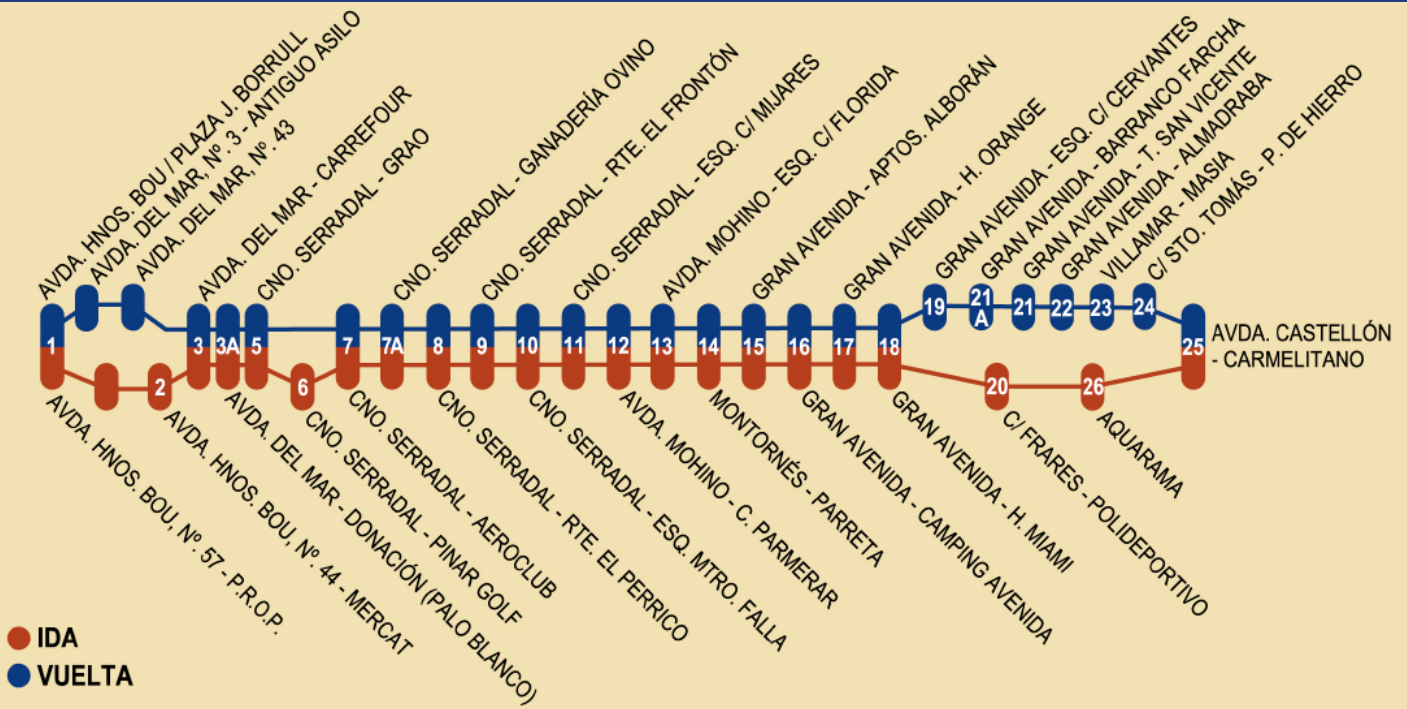

# HORARIOS AUTOBÚS

## CASTELLÓN - BENICÀSSIM - Por SERRADAL

## CASTELLÓN - BENICÀSSIM. Por SERRADAL

Del 1 de Julio al 31 de Agosto

De Lunes a Viernes (no festivos)

**SALIDAS DE CASTELLÓN**

7:30 - 9:10 - 10:50 - 12:30 - 15:00 - 16:45 - 18:30 - 20:15

**SALIDAS DE BENICÀSSIM**

8:20 - 10:00 - 11:40 - 13:20 - 15:45 - 17:30 - 19:15 - 21:00

Sábados, Domingos y Festivos

**SALIDAS DE CASTELLÓN**

8:00 - 9:30 - 11:00 - 12:30\* - 17:30 - 19:00

**SALIDAS DE BENICÀSSIM**

8:45 - 10:15 - 11:45 - 13:15\* - 18:15 - 19:45