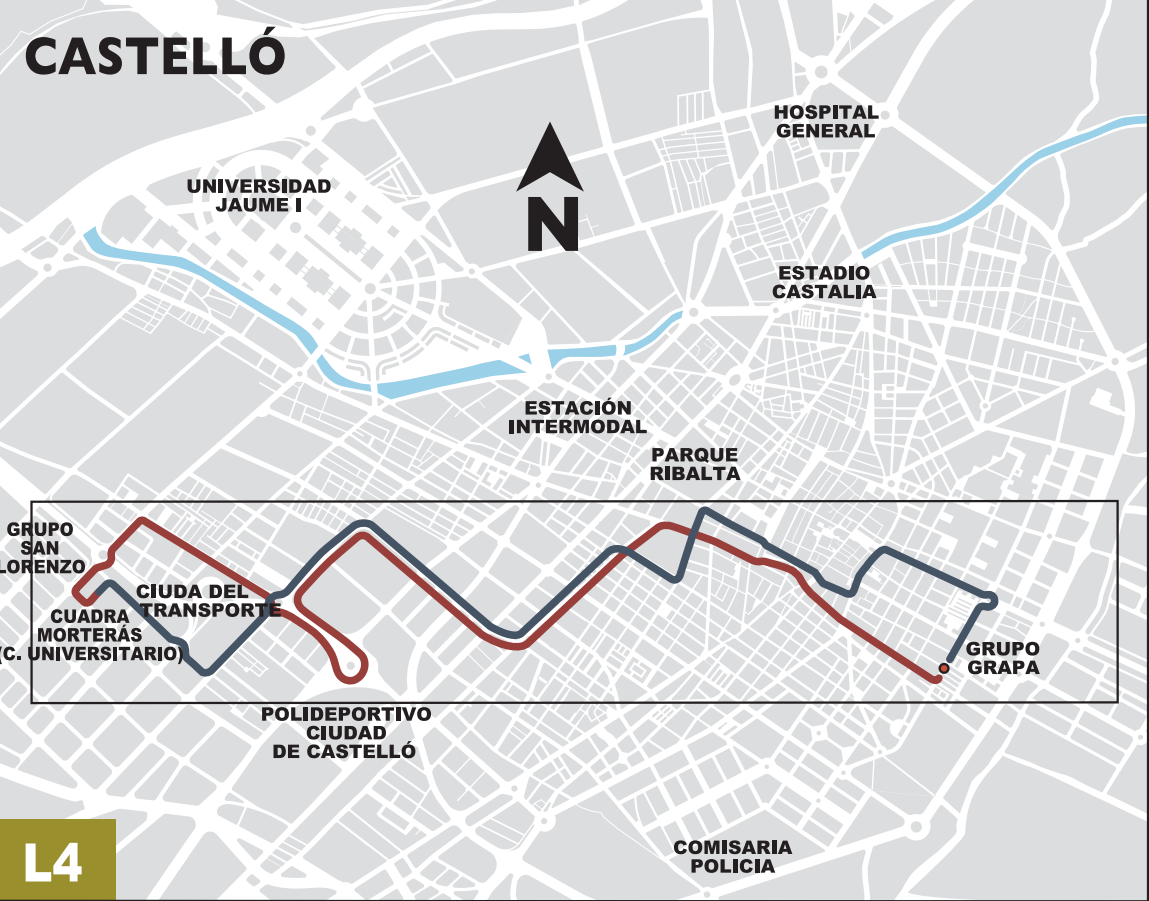

L4 GRUPO GRAPA - CUADRA MORTERÁS (Centro Universitario)

TARIFAS VIGENTES Y CONDICIONES ESPECIALES:

CONSULTE EL CUADRO TARIFARIO Y LAS CONDICIONES ESPECIALES DE USO VISITANDO NUESTRA PÁGINA WEB EN LA SECCION "TARIFAS, PRECIOS Y BONOS"

Para más información, visite nuestra página web:
www.tucs.es

HORARIO L4 (horario aproximado)

DE LUNES A SÁBADOS:

- Salidas del Grupo Grapa: 7:00 - 7:20 - 7:40 - 8:00 - 8:20 - 8:40 - 9:00 - 9:20 - 9:40 - 10:00 - 10:20 - 10:40 - 11:00 - 11:20 - 11:40 - 12:00 - 12:20 - 12:50 - 13:20 - 13:50 - 14:20 - 14:50 - 15:20 - 15:50 - 16:20 - 16:50 - 17:20 - 17:50 - 18:20 - 18:50 - 19:20 - 19:40 - 20:00 - 20:20 - 20:40 - 21:00 - 21:20 - 21:40 - **22:00.**
- Salidas Cuadra Morterás (Centro Universitario): 7:10 - 7:30 - 7:50 - 8:10 - 8:30 - 8:50 - 9:10 - 9:30 - 9:50 - 10:10 - 10:30 - 10:50 - 11:10 - 11:30 - 11:50 - 12:10 - 12:40 - 13:10 - 13:40 - 14:10 - 14:40 - 15:10 - 15:40 - 16:10 - 16:40 - 17:10 - 17:40 - 18:10 - 18:40 - 19:10 - 19:30 - 19:50 - 20:10 - 20:30 - 20:50 - 21:10 - 21:30 - 21:50 - 22:10 - **22:30.**

DOMINGOS Y FESTIVOS:

- Salidas del Grupo Grapa: 8:00 - 9:00 - 10:00 - 11:00 - 12:00 - 13:00 - 14:00 - 15:00 - 16:00 - 17:00 - 18:00 - 19:00 - 20:00 - 21:00 - **22:00.**
- Salidas Cuadra Morterás (Centro Universitario): 8:30 - 9:30 - 10:30 - 11:30 - 12:30 - 13:30 - 14:30 - 15:30 - 16:30 - 17:30 - 18:30 - 19:30 - 20:30 - 21:30 - **22:30.**